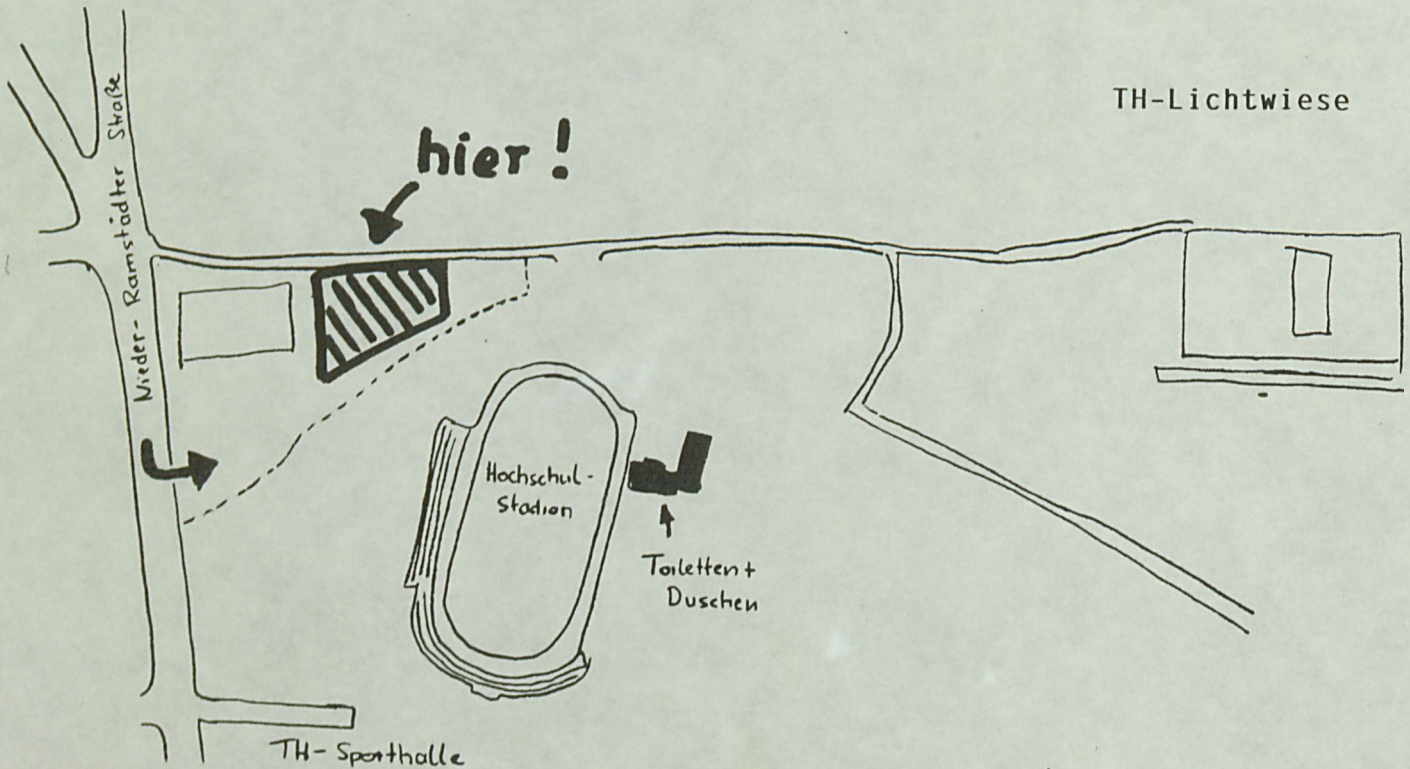

Notaufnahme für Wohnungssuchende am Hochschulstadion

Wer zu Semesterbeginn noch keine Wohnung gefunden hat, kann auf dem Notaufnahmeplatz an der Lichtwiese im eigenen oder in einem gemieteten Wohnwagen vorübergehend unterkommen. Eventuell können ausrangierte Bauwagen vermittelt werden. Toiletten, Dusche (im Hochschulstadion), Strom und auch eine Postanschrift (Nieder-Ramstädter-Str. 138) sind vorhanden.

Kontakt: Axel und Peggy im großen orangefarbenen Bauwagen, oder (vormittags!) im AStA (Tel.: 16 2117).

AStA-Info AStA-Info AStA-Info

Stadtmitte

L A G E P L A N

TH - Lichtwiese

Mensa

hier!

Toiletten +
Duschen

Hochschul-
Stadion

Nieder-Ramstädter
Straße

TH-Sporthalle

TH - Lichtwiese

Mensa

hier!

Toiletten +
Duschen

Wieder-Kamstädter Straße