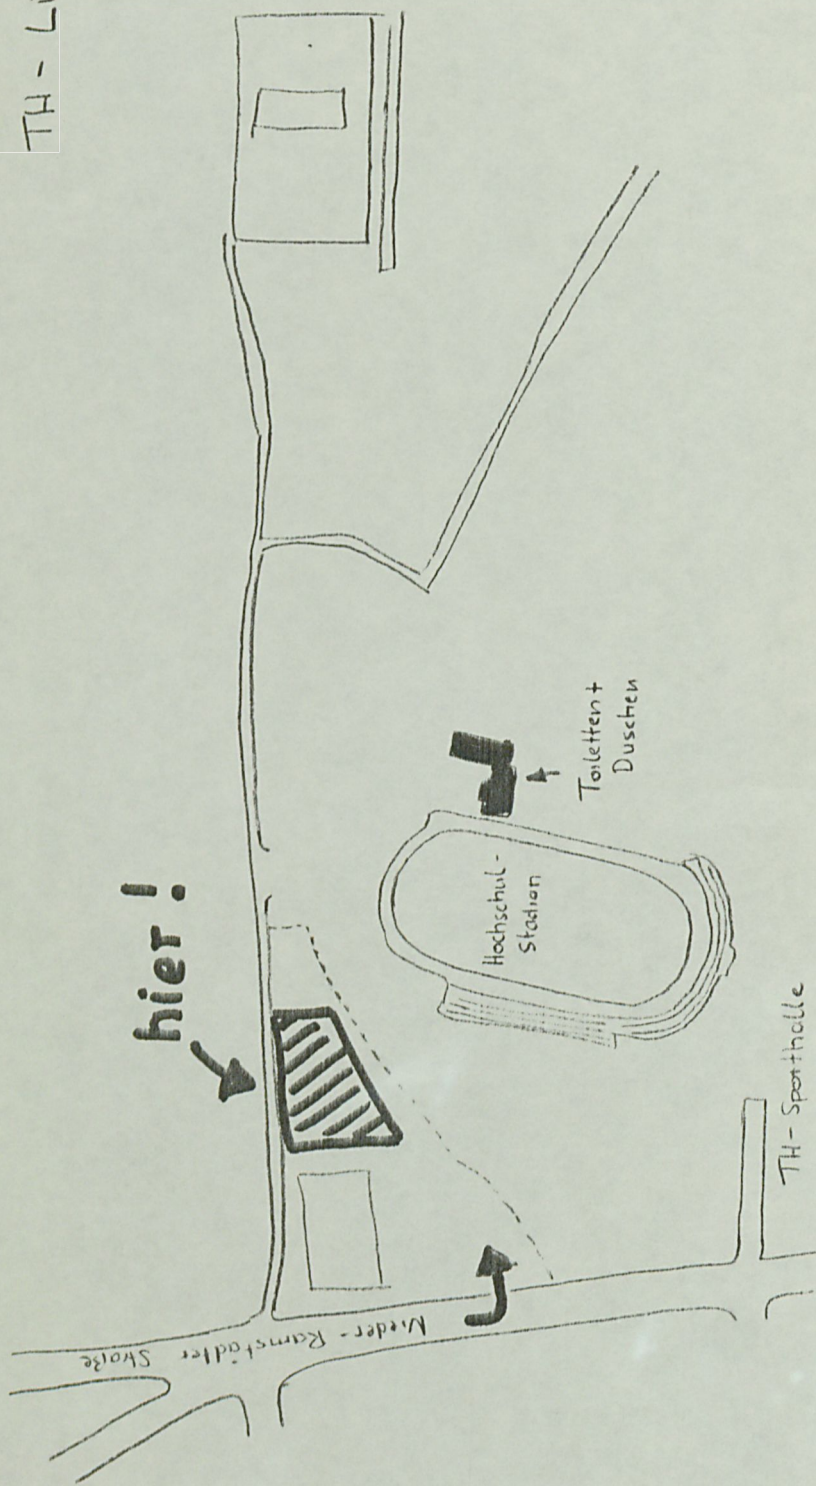

Notaufnahme für Wohnungssuchende am Hochschulstadion

Wer zu Semesterbeginn noch keine Wohnung gefunden hat, kann auf dem Notaufnahmeplatz an der Lichtwiese im eigenen oder in einem gemieteten Wohnwagen vorübergehend unterkommen. Eventuell können ausrangierte Bauwagen vermittelt werden. Toiletten, Dusche (im Hochschulstadion), Strom und auch eine Postanschrift (Nieder-Ramstädter-Str. 138) sind vorhanden.

Kontakt: Axel und Peggy im großen orangefarbenen Bauwagen, oder (vormittags!) im AStA (Tel.: 16 2117).

AStA-Info AStA-Info AStA-Info

Stadtmitte

L A G E P L A N

TH - Lichtwiese

Mensa

hier!

Toiletten +
Duschen

Hochschul-
Stadion

Nieder-Ramstädter
Straße

TH-Sporthalle

TH - Lichtwiese

Mensa

hier!

Toiletten +
Duschen

Wieder-Kamstädter Straße