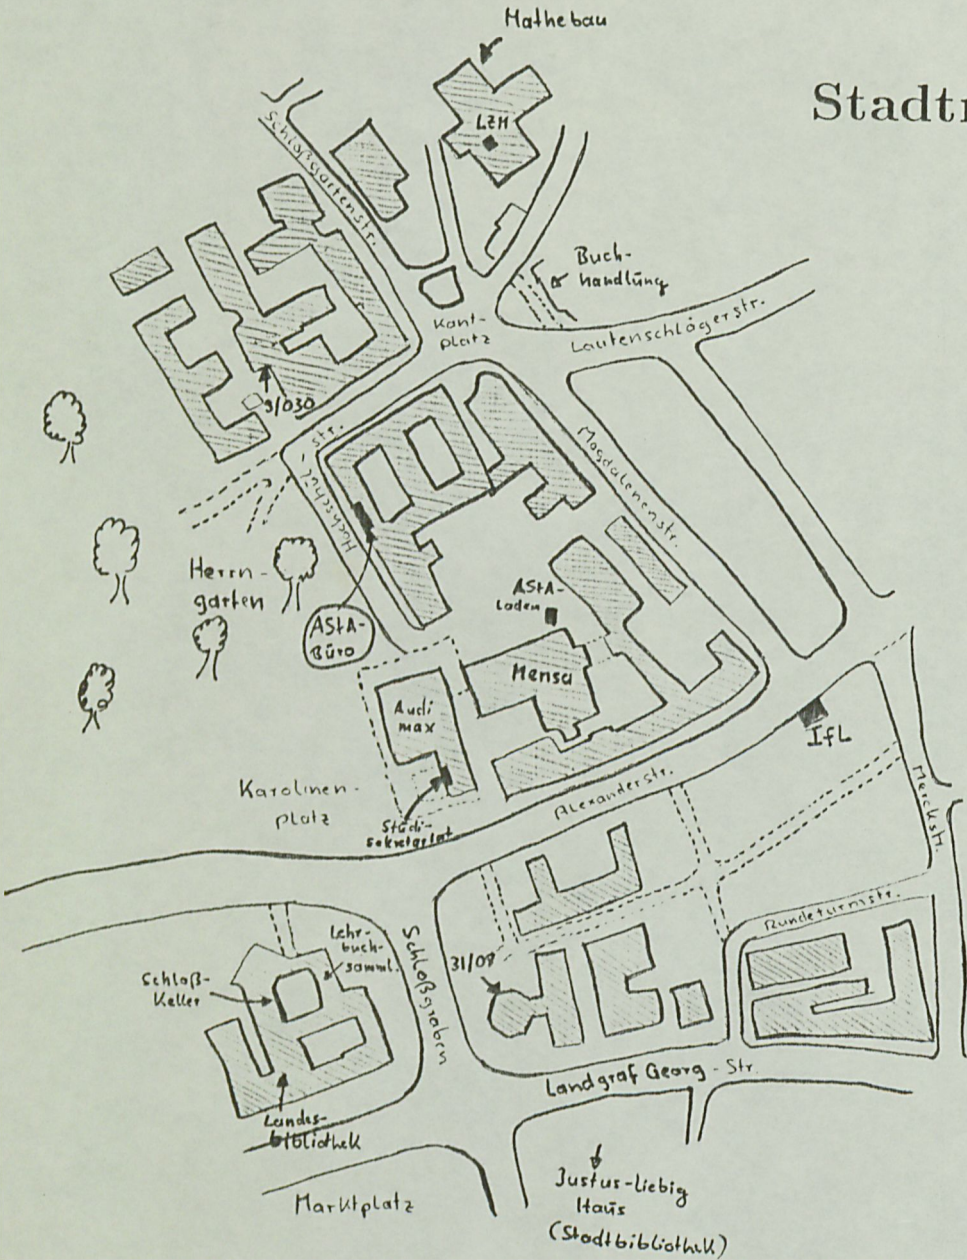

Stadtmitte

L A G E P L A N