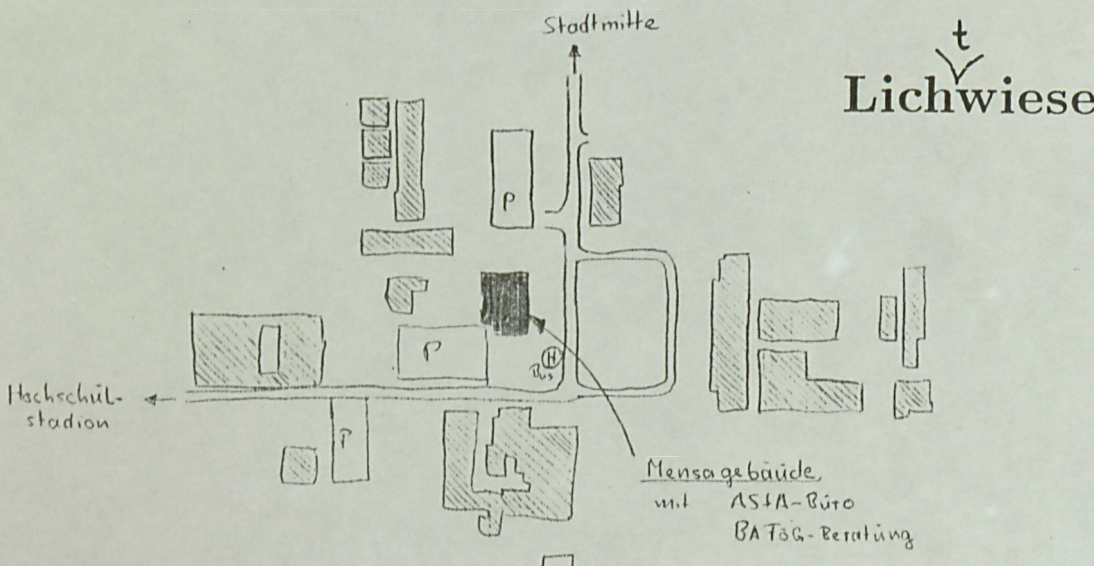

Notaufnahme für Wohnungssuchende am Hochschulstadion

Wer zu Semesterbeginn noch keine Wohnung gefunden hat, kann auf dem Notaufnahmeplatz an der Lichtwiese im eigenen oder in einem gemieteten Wohnwagen vorübergehend unterkommen. Eventuell können ausrangierte Bauwagen vermittelt werden. Toiletten, Dusche (im Hochschulstadion), Strom und auch eine Postanschrift (Nieder-Ramstädter-Str. 138) sind vorhanden.

Kontakt: Axel und Peggy im großen orangefarbenen Bauwagen, oder (vormittags!) im AStA (Tel.: 16 2117).

AStA-Info AStA-Info AStA-Info

Stadtmitte

L A G E P L A N

TH - Lichtwiese

Mensa

hier!

Toiletten +
Duschen

Hochschul-
Stadion

Nieder-Ramstädter
Straße

TH-Sporthalle

TH - Lichtwiese

Mensa

hier!

Toiletten +
Duschen

Wieder-Kamstädter Straße