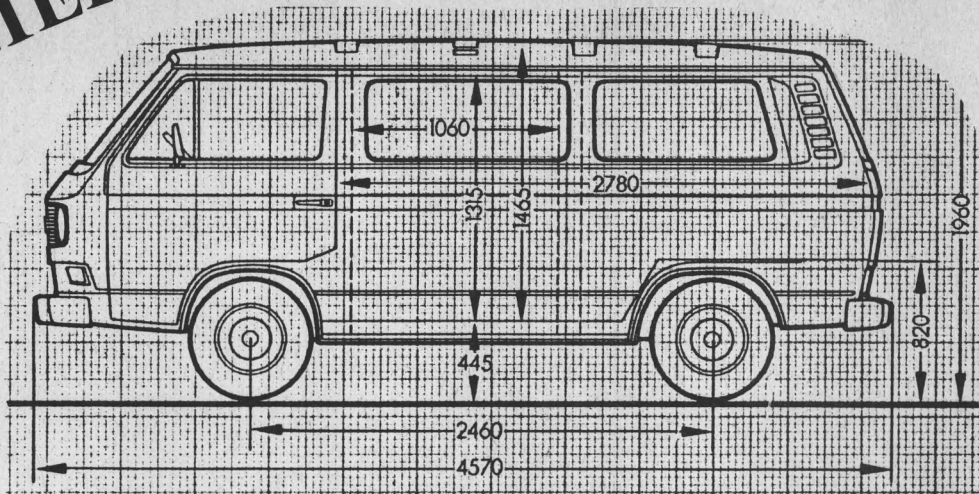

UMZIEHEN IST SCHWER GENUG!

LEICHTER GEHT ES MIT DEM ASTA-BUS-VERLEIH

Billig wie nirgendwo in Darmstadt bekommt ihr für Umzüge und Transporte den ASTA Bus (9 Sitzer) oder den Transporter (Ladehöhe 1.20 m).