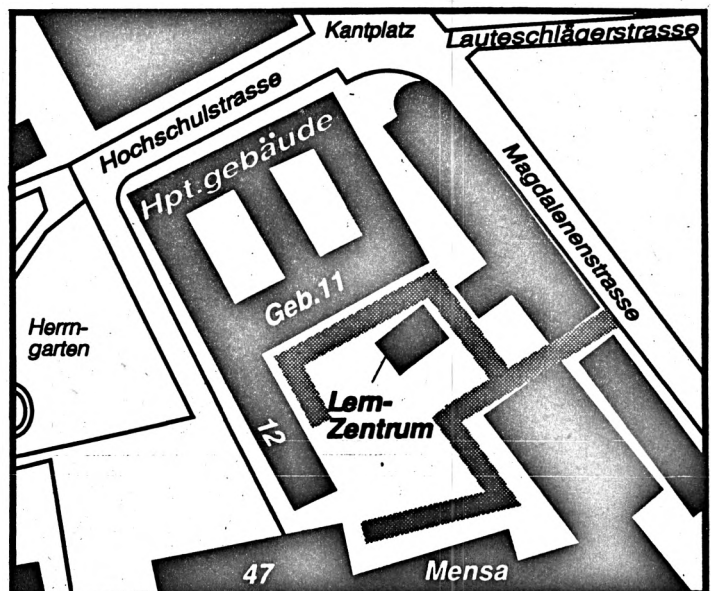

Ort:

Allgemeines Lernzentrum
der TH Darmstadt
(Im Hof zwischen
'Altem Hauptgebäude'
und 'Mensa',
Zufahrt Magdalenenstrasse)

Veranstalter: Autonomes FrauenLesbenreferat (im AStA der THD),
Pink & Purple – die Schwulen- und Lesbengruppe
der Darmstädter Hochschulen
Hochschulstr.1, 64289 Darmstadt